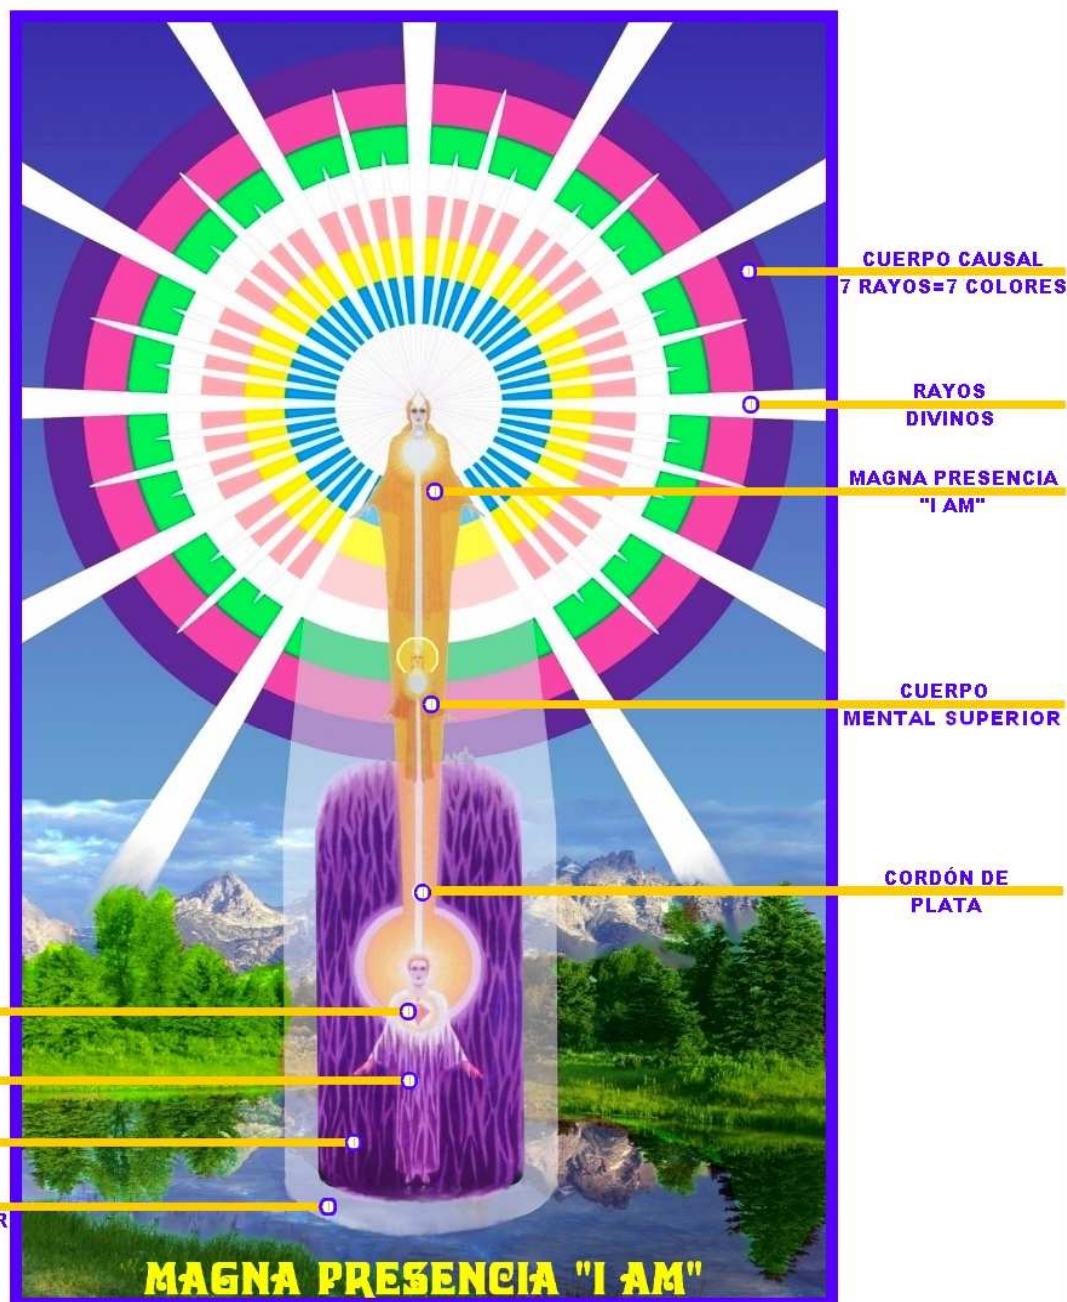

NUESTRA MAGNA PRESENCIA

"I AM"

El Ser Completo y Verdadero que somos Todos

ALGUNOS DETALLES DE LA COMPOSICIÓN